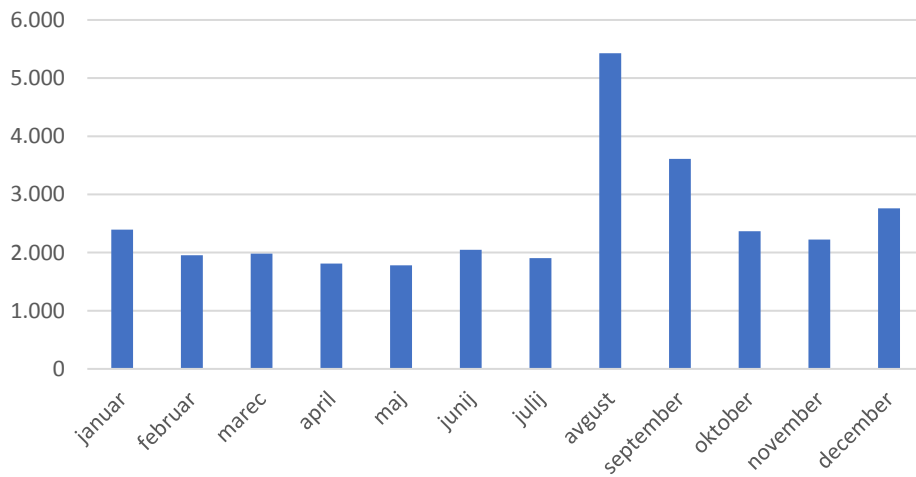

29

1.4 Vpogledi

2 nova vira:

- Evidenca prekrškov Policije – osebni vpogled
- Evidenca plovil URSP – osebni in javni vpogled

1.5 Vodiči

Poroka

Selitev

Menjava avta

1.6 Vsebine

150 prevodov v znakovni jezik

2. Statistika

2.1 Piwik

Mesečno povprečje obiskov

2016: 6.000 obiskov

2017: 7.500 obiskov

2.2 Registrirani uporabniki

Trenutno: 59384 registriranih uporabnikov

2.3. Oddane vloge

Število oddanih vlog po mesecih v 2016

Število oddanih vlog po mesecih v 2017

Število oddanih vlog po mesecih v 2016 in 2017

leto	Št.oddanih e-vlog	Število oddanih vlog po mesecih 2016		Število oddanih vlog po mesecih 2017	
2006	359	januar	2.395	januar	3.134
2007	2.245	februar	1.955	februar	2.491
2008	8.970	marec	1.983	marec	2.831
2009	11.879	april	1.812	april	2.378
2010	12.162	maj	1.780	maj	3.158
2011	17.423	junij	2.048	junij	5.858
2012	21.094	julij	1.905	julij	2.754
2013	32.500	avgust	5.428	avgust	9.962
2014	26.920	september	3.610	september	7.166
2015	25.433	oktober	2.366	oktober	4.689
2016	30.267	november	2.223	november	3.588
2017	55.298	december	2.762	december	7.289
	244.550		30.267		55.298