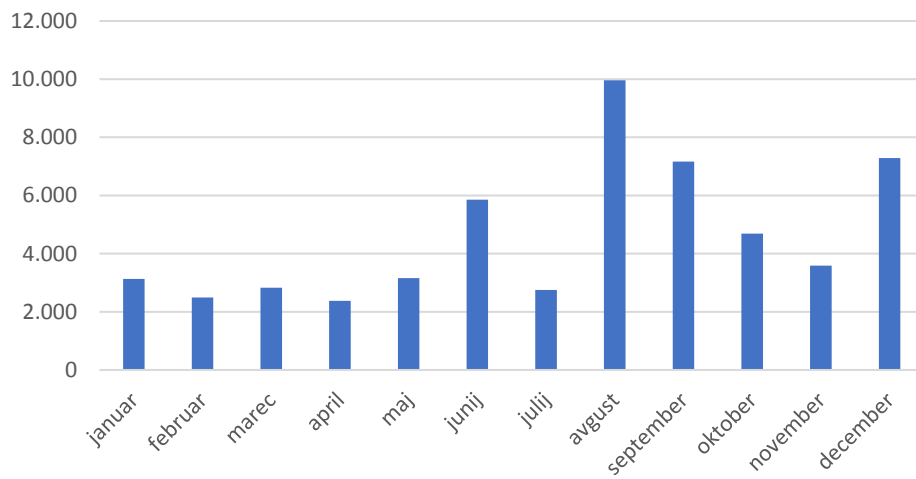

1.6 Vsebine

150 prevodov v znakovni jezik

2. Statistika

2.1 Piwik

Mesečno povprečje obiskov

2016: 6.000 obiskov

2017: 7.500 obiskov

2.2 Registrirani uporabniki

Trenutno: 59384 registriranih uporabnikov

2.3. Oddane vloge

Število oddanih vlog po mesecih v 2016

Število oddanih vlog po mesecih v 2017

Število oddanih vlog po mesecih v 2016 in 2017

leto	Št.oddanih e-vlog	Število oddanih vlog po mesecih 2016		Število oddanih vlog po mesecih 2017	
2006	359	januar	2.395	januar	3.134
2007	2.245	februar	1.955	februar	2.491
2008	8.970	marec	1.983	marec	2.831
2009	11.879	april	1.812	april	2.378
2010	12.162	maj	1.780	maj	3.158
2011	17.423	junij	2.048	junij	5.858
2012	21.094	julij	1.905	julij	2.754
2013	32.500	avgust	5.428	avgust	9.962
2014	26.920	september	3.610	september	7.166
2015	25.433	oktober	2.366	oktober	4.689
2016	30.267	november	2.223	november	3.588
2017	55.298	december	2.762	december	7.289
	244.550		30.267		55.298