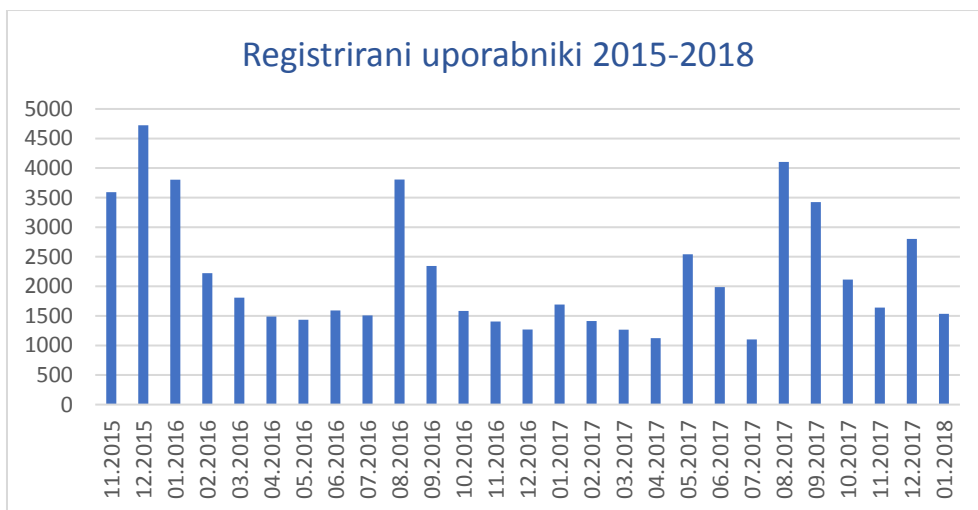

1.6 Vsebine

150 prevodov v znakovni jezik

2. Statistika

2.1 Piwik

Mesečno povprečje obiskov

2016: 6.000 obiskov

2017: 7.500 obiskov

2.2 Registrirani uporabniki

Trenutno: 59384 registriranih uporabnikov

2.3. Oddane vloge

Število oddanih vlog po mesecih v 2016

Število oddanih vlog po mesecih v 2017

Število oddanih vlog po mesecih v 2016 in 2017

leto	Št.oddanih e-vlog	Število oddanih vlog po mesecih 2016		Število oddanih vlog po mesecih 2017	
2006	359	januar	2.395	januar	3.134
2007	2.245	februar	1.955	februar	2.491
2008	8.970	marec	1.983	marec	2.831
2009	11.879	april	1.812	april	2.378
2010	12.162	maj	1.780	maj	3.158
2011	17.423	junij	2.048	junij	5.858
2012	21.094	julij	1.905	julij	2.754
2013	32.500	avgust	5.428	avgust	9.962
2014	26.920	september	3.610	september	7.166
2015	25.433	oktober	2.366	oktober	4.689
2016	30.267	november	2.223	november	3.588
2017	55.298	december	2.762	december	7.289
	244.550		30.267		55.298