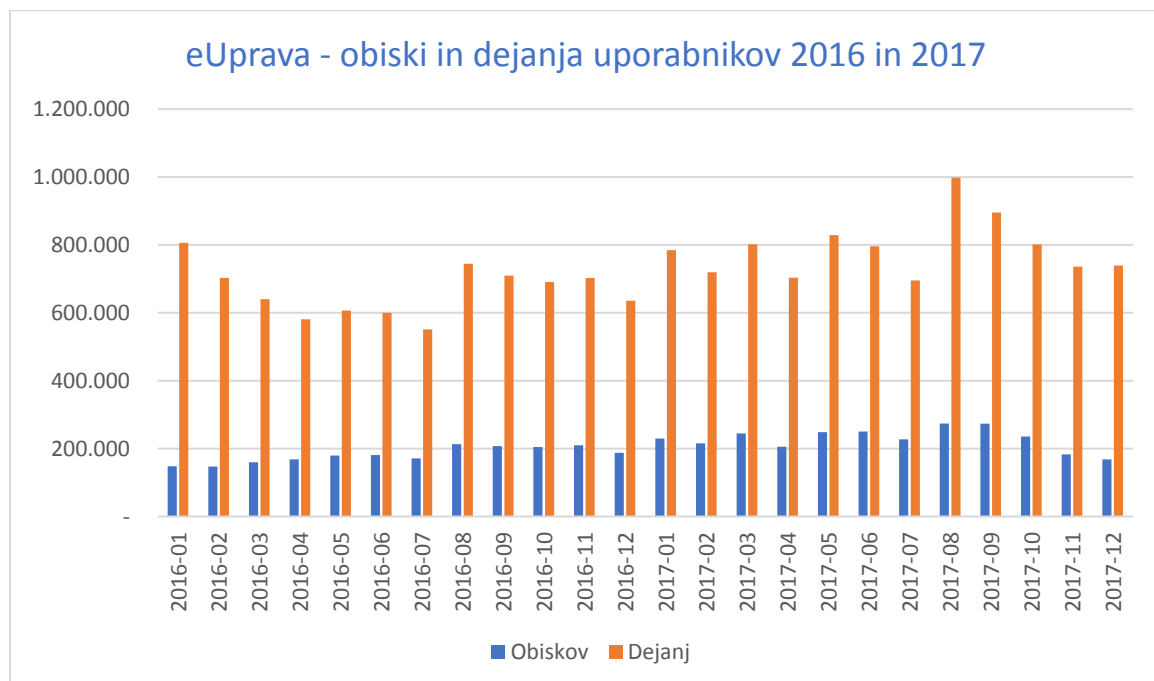

1.6 Vsebine

150 prevodov v znakovni jezik

2. Statistika

2.1 Piwik

Mesečno povprečje obiskov

2016: 6.000 obiskov

2017: 7.500 obiskov

2.2 Registrirani uporabniki

Trenutno: 59384 registriranih uporabnikov

2.3. Oddane vloge

Število oddanih vlog po mesecih v 2016

Število oddanih vlog po mesecih v 2017

Število oddanih vlog po mesecih v 2016 in 2017

leto	Št.oddanih e-vlog	Število oddanih vlog po mesecih 2016		Število oddanih vlog po mesecih 2017	
2006	359	januar	2.395	januar	3.134
2007	2.245	februar	1.955	februar	2.491
2008	8.970	marec	1.983	marec	2.831
2009	11.879	april	1.812	april	2.378
2010	12.162	maj	1.780	maj	3.158
2011	17.423	junij	2.048	junij	5.858
2012	21.094	julij	1.905	julij	2.754
2013	32.500	avgust	5.428	avgust	9.962
2014	26.920	september	3.610	september	7.166
2015	25.433	oktober	2.366	oktober	4.689
2016	30.267	november	2.223	november	3.588
2017	55.298	december	2.762	december	7.289
	244.550		30.267		55.298