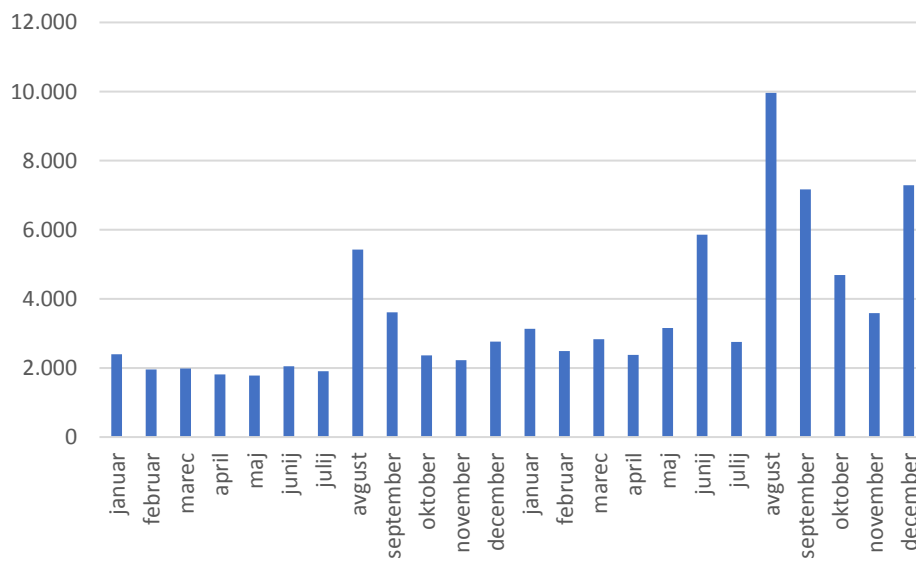

1.6 Vsebine

150 prevodov v znakovni jezik

2. Statistika

2.1 Piwik

Mesečno povprečje obiskov

2016: 6.000 obiskov

2017: 7.500 obiskov

2.2 Registrirani uporabniki

Trenutno: 59384 registriranih uporabnikov

2.3. Oddane vloge

Število oddanih vlog po mesecih v 2016

Število oddanih vlog po mesecih v 2017

Število oddanih vlog po mesecih v 2016 in 2017

leto	Št.oddanih e-vlog	Število oddanih vlog po mesecih 2016		Število oddanih vlog po mesecih 2017	
2006	359	januar	2.395	januar	3.134
2007	2.245	februar	1.955	februar	2.491
2008	8.970	marec	1.983	marec	2.831
2009	11.879	april	1.812	april	2.378
2010	12.162	maj	1.780	maj	3.158
2011	17.423	junij	2.048	junij	5.858
2012	21.094	julij	1.905	julij	2.754
2013	32.500	avgust	5.428	avgust	9.962
2014	26.920	september	3.610	september	7.166
2015	25.433	oktober	2.366	oktober	4.689
2016	30.267	november	2.223	november	3.588
2017	55.298	december	2.762	december	7.289
	244.550		30.267		55.298